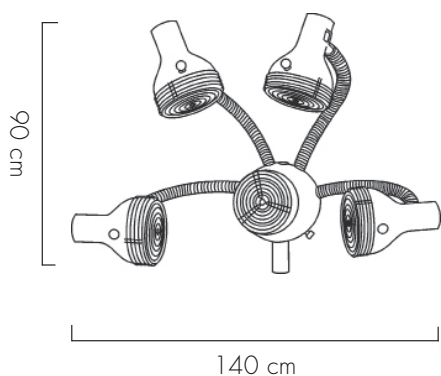

Lamp

Termostimolatore professionale

DESCRIZIONE

Lamp è un'apparecchiatura a raggi infrarossi per la cura e il trattamento del capello. È dotata di 5 lampade e di regolazione elettronica dell'intensità di calore. I bracci regolabili e le parabole snodate rendono Lamp un oggetto molto pratico e comodo nell'utilizzo. È disponibile nella versione con piede e con attacco a muro.

CARATTERISTICHE TECNICHE

Codice prodotto: 150

Materiali di costruzione

Acciaio verniciato

Caratteristiche elettriche

230 V 760 W 50/60 Hz

Colori di serie

Bianco

Grigio metallizzato

Nero

Informazioni per unità di imballo

Quantità: 1

Peso kg: 9

Volume m³: 0,13

Certificazioni