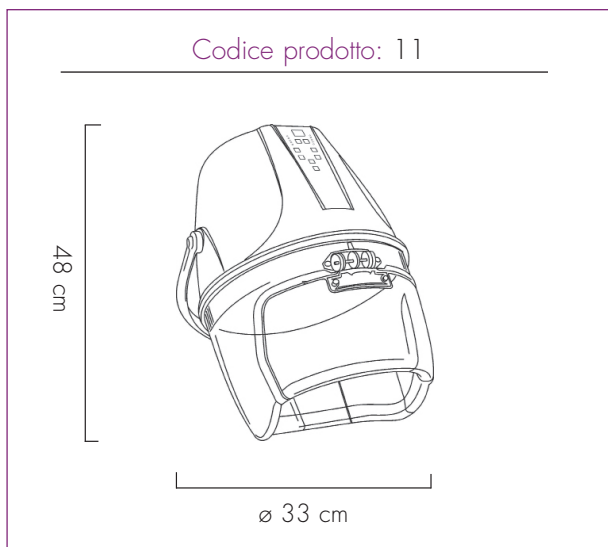

Rondo Digit

Casco asciugacapelli professionale

DESCRIZIONE

È un casco asciugacapelli dalle alte prestazioni tecnologiche. Dotato di doppio isolamento in nylon, presenta un sistema di ventilazione ad aria diretta. Il funzionamento completamente elettronico, offre un quadro comandi digitale user friendly. Il motore a 5 velocità di ventilazione è dotato di spia di controllo della temperatura, temporizzatore digitale da 0 a 99', temperatura da 35 a 75°C. Grazie alle sue dotazioni, garantisce un'asciugatura ultrarapida, delicata e uniforme sul capello. È disponibile nella versione a piede e per attacco a muro.

CARATTERISTICHE TECNICHE

Informazioni per unità di imballo

Quantità: 1

Peso kg: 7,5

Volume mt³: 0,09

Materiali di costruzione

ABS verniciato

Caratteristiche elettriche