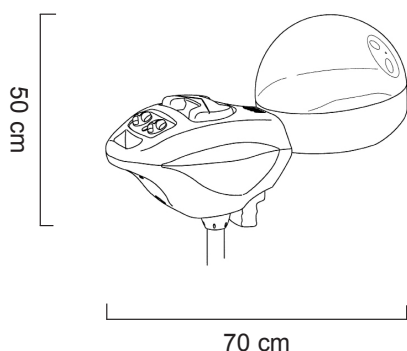

Questi modelli sono disponibili nella versione sia con piede sia a muro.

CARATTERISTICHE TECNICHE

Codice prodotto: 365 - 375 - 375 OZ

Materiali di costruzione

Nylon

Caratteristiche elettriche

230 V 510 W 50/60 Hz

Peso kg: 9 con piede P5-P8

Volume mt³: 0,11 con piede P5

Volume mt³: 0,20 con piede P8

Certificazioni